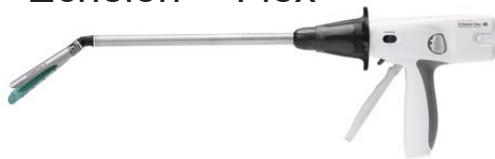

## Klammernahtinstrumente

TX

TLC

NTLC

ATS

Echelon™ Flex

Echelon Contour™  
Curved Cutter

Echelon™  
Circular Powered Stapler

## Energy

Enseal™

Harmonic™

Harmonic™ Handstück